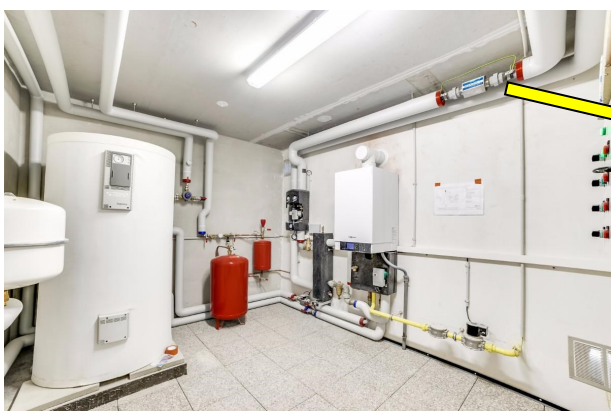

Protection contre la boue et la corrosion des eaux de chauffage:

- 1 immeuble collectif de 6 logements à 68560 HIRSINGUE- installateur: HEINIS Sarl de Waldighoffen - 2015
- Glaces ERHARD à 68290 MASEVAUX (circuit de pasteurisation) - installateur: BAUMANN de Masevaux - 2017
- Ecole maternelle de 68780 SOPPE LE BAS - installateur: BAUMANN de Masevaux - 2016
- Mairie de BERGHEIM (circuits chauffage et eau glacée) - installateur: Ets François KLOEPFER de Jepsheim - 2016
- Hôtel SAINT MARTIN de 68000 COLMAR - installateur: Ets François KLOEPFER de Jepsheim - 2016
- CFA Centre Alsace Marcel Rudloff à 68000 COLMAR - installateur: les élèves, sous la conduite de leur professeur - 2016
- Société PRACT à Levoncourt - installateur: Ets STEFFAN de Oltingue - 2018
- 2 immeubles collectifs 11 logements à 68400 RIEDISHEIM « LES PAVILLONS DU BOLLWERK » - installateur: PINA de Cernay - 2017

Les PAVILLONS DU BOLLWERK installé par la société PINA de 68700 CERNAY - 2017

- Société DIAMETAL à OLTINGUE - Installateur: Société MISSLIN à Bouxwiller - 2019
- Menuiserie FREYBURGER à 68580 HINDLINGEN—Bâtiment bureaux + atelier de menuiserie - installateur: Ets MISSLIN de BOUXWILLER - 2020